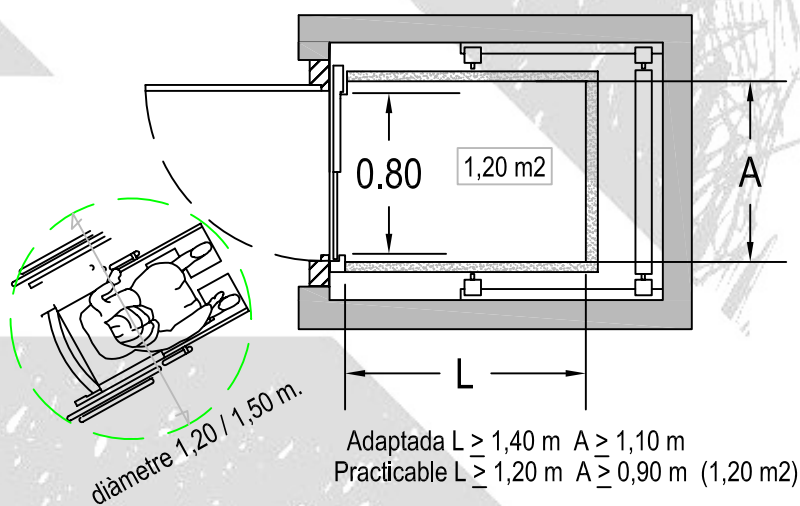

PARÀMETRES DE REFERÈNCIA:
**DIFICULTAT DE SALVAR
DESNIVELLS**

K

GRAN DESNIVELL

K.1 -- ASCENSOR: Disposició cabina i replà

K.2 -- ASCENSOR: Dimensions cabina

K.3 -- ASCENSOR: Altres condicions

- a) Replà espera, dimensions segons D
- b) Botonera col·locada sobre plà vertical segons F
- c) Passamà interior cabina situat segons L