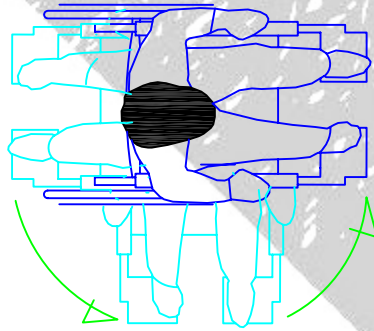

B

ROTACIÓ

PARÀMETRES DE REFERÈNCIA:

MANIOBRA

B.1 -- 90 GRAUS

≥ 1,35 m.

≥ 1,35 m.

B.2 -- 180 GRAUS

≥ 1,35 m.

≥ 1,50 m.

B.3 -- 360 GRAUS

≥ 1,50 m.

≥ 1,50 m.