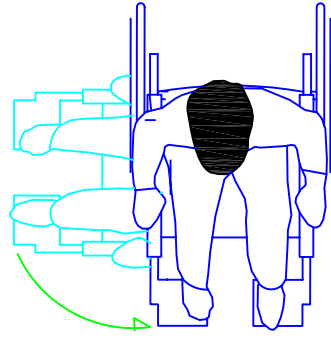

B

ROTACIÓ

PARÀMETRES DE REFERÈNCIA:

MANIOBRA

B.1 -- 90 GRAUS

≥ 1,35 m.

≥ 1,35 m.

B.2 -- 180 GRAUS

≥ 1,35 m.

≥ 1,50 m.

B.3 -- 360 GRAUS

≥ 1,50 m.

≥ 1,50 m.