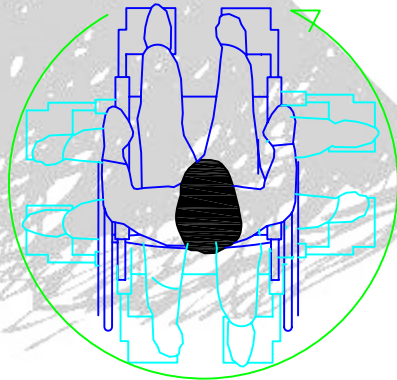

B

ROTACIÓ

PARÀMETRES DE REFERÈNCIA:

MANIOBRA

B.1 -- 90 GRAUS

≥ 1,35 m.

≥ 1,35 m.

B.2 -- 180 GRAUS

≥ 1,35 m.

≥ 1,50 m.

B.3 -- 360 GRAUS

≥ 1,50 m.

≥ 1,50 m.